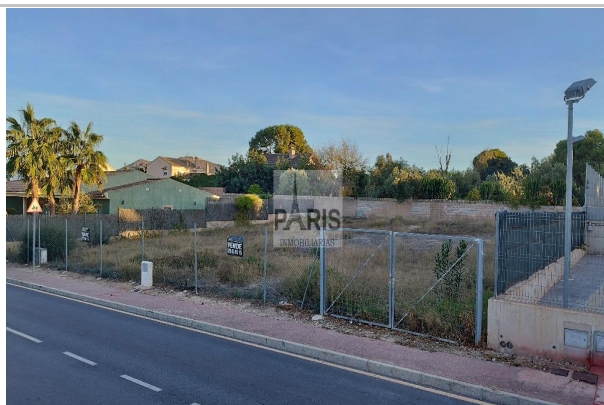

Sale/rent: For sale

Price: **180.000 €**

Condition: Developable

Address: calle Loma Faria parcela 11

Town: Cartagena

Province: Murcia

Postal code: 30394

Zone: loma de Canteras

Sqm built: 1000

Living area: 1000

Outward/Inward: outward

Description:

PARÍS GRUPO INMOBILIARIO VENDE este exclusivo terreno y única parcela de 1000 metros en llano, en plena Loma de Canteras, 300m² construibles más piscina y zona de exterior, con electricidad y alcantarillado. con Permisos, licencia y proyecto. todo disponible para comenzar a construir, sin esperas. cerca de todo los servicios.