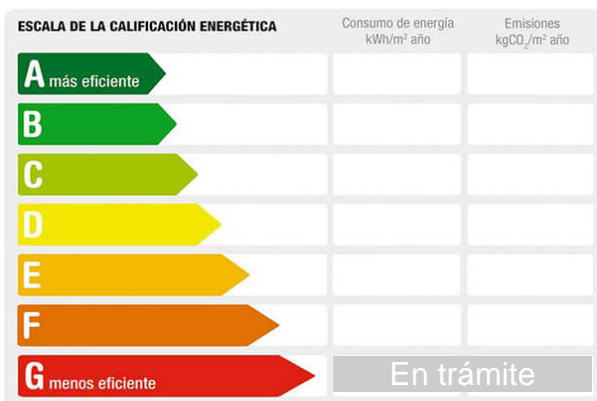

Estado: Buen estado

Dirección: San Bartolomé

Planta: 1

Población: La unión

Provincia: Murcia

Cod. postal: 30360

Zona: La unión

M² construidos: 75