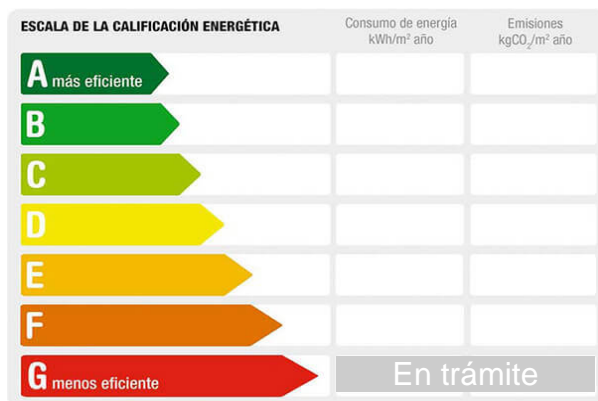

M² construidos: 75

Dormitorios: 3

Orientación: sur

Baños: 1

Antigüedad: más de 30 años

Exterior/Interior: exterior

Descripción:

Se alquila piso POR TEMPORADAS de corto plazo, totalmente reformado de 3 habitaciones con un baño, en la zona del ensanche, pista de atletismo.

Está preparado para gente de paso, ESTANCIA MINIMA DE 4 MESES y MAXIMA DE 9, todo exterior, todo eléctrico, con aire acondicionado y amueblado.

en el precio va incluido el suministro de agua, lo que lo hace un precio más que atractivo.

Si te interesa llame 722188338 o ven a vernos a la oficina Alameda San Antón nº2. Te esperamos!!!