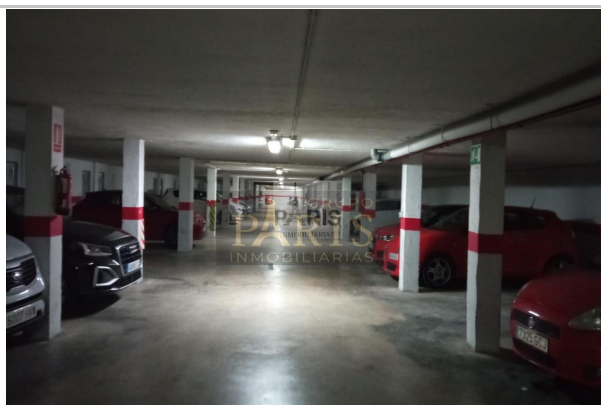

Grupo París Inmobiliarias

Alameda San Antón, 2
Cartagena

Teléfono: 722188338
e-mail: raul@parisgrupoinmobiliario.com

Referencia: **23-GP1220V**

Tipo inmueble: Garaje

Operación: Venta

Precio: **13.000 €**

Estado: Cerrado