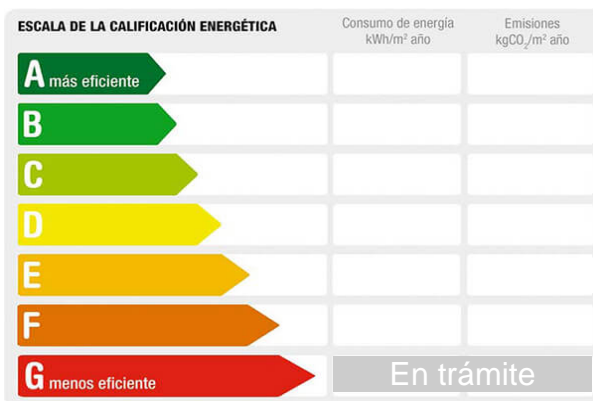

Estado: Buen estado

Dirección: Ingeniero de la Cierva

Planta: 1

Población: Cartagena

Provincia: Murcia

Cod. postal: 30205

Zona: San Gines

**M<sup>2</sup> construidos:** 85