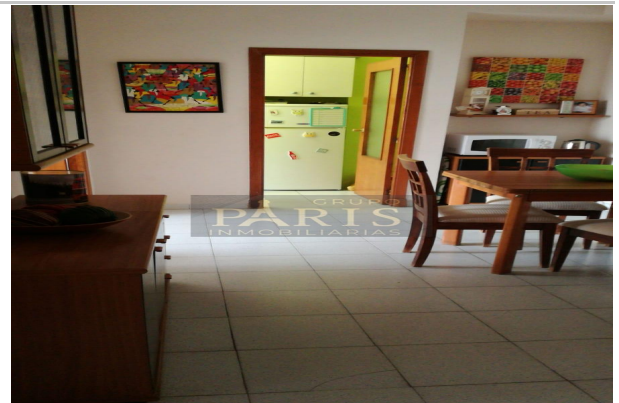

Referencia: **225-GP1317A**
 Tipo inmueble: Piso
 Operación: Alquiler
 Precio: **525 €**
 Estado: Buen estado

Dirección: San Diego
 Planta: 4
 Población: Cartagena
 Provincia: Murcia
 Cod. postal: 30202
 Zona: Casco Antiguo

M² construidos: 70 **Dormitorios:** 2 **Baños:** 1
Exterior/Interior: exterior

Descripción:

Estupendo piso acogedor y luminoso en ALQUILER en el CASCO ANTIGUO de Cartagena a un paso de todos los servicios que necesites podrás ir andando al trabajo o pasear por estas bonitas calles.
 Disponible a partir 1 Enero. Piso de unos 70 m2 dispuesto en 2 dormitorios, 1 baño, salón comedor, cocina totalmente equipada y galería.
 Importante NO SE ACEPTAN MASCOTAS.
 No lo pienses mas y llama antes de que no este ya disponible, 722 188 338 / 622 654 904 o visítanos en Alameda de San Antón nº 2